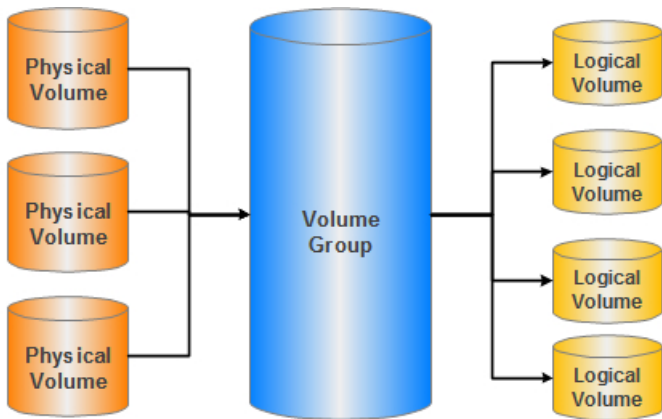

- dd
- photorec, dd_rescue
- mkfs
- cfdisk, fdisk, parted

Some extra value

Cose che Microsoft® Windows® se le sogna

Crittografia in kernel-space

LUKS
Linux Unified Key Setup

Software RAID

LVM2

Note:

Physical Volume can be a partition or whole disk but must be initialized as *physical volume (LVM PV)*

Altra Bibliografia

- man pages
- wikipedia
- google

Domande?

Grazie per l'attenzione!